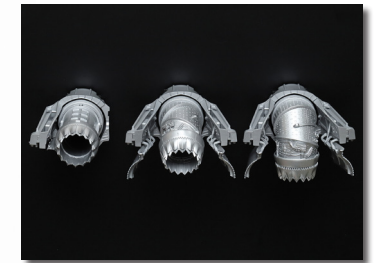

- Nachbildung des Hubgebläses und der Vectorschubdüse
- 3 verschiedene Positionen baubar (geparket, kurzer Start, Vertikale Landung) / 3 different positions can be built (parked, short take-off, vertical landing)
- 3 verschiedene Bewaffnungen wählbar (Tarnmodus, Luft-Luft Modus, Angriffsmodus) / Selecting ordnance (Stealth mode, Air-to-air mode, Beast mode)
- 7 Dekor Versionen enthalten / 7 Decal versions included
- Spannweite / Wingspan 222 mm
- Rumpflänge / Fuselage 325 mm

UVP 110,00 €

1:48 US F-35A Lightning II

300061125

Lieferbar / available