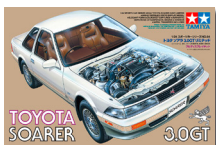

Wiederauflage Reissue Item