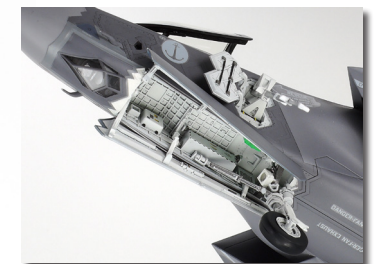

- Nachbildung des Hubgebläses und der Vectorschubdüse
- 3 verschiedene Positionen baubar (geparket, kurzer Start, Vertikale Landung) / 3 different positions can be built (parked, short take-off, vertical landing)
- 3 verschiedene Bewaffnungen wählbar (Tarnmodus, Luft-Luft Modus, Angriffsmodus) / Selecting ordnance (Stealth mode, Air-to-air mode, Beast mode)
- 7 Dekor Versionen enthalten / 7 Decal versions included
- Spannweite / Wingspan 222 mm
- Rumpflänge / Fuselage 325 mm

UVP 110,00 €

1:48 US F-35A Lightning II

300061125

Lieferbar / available