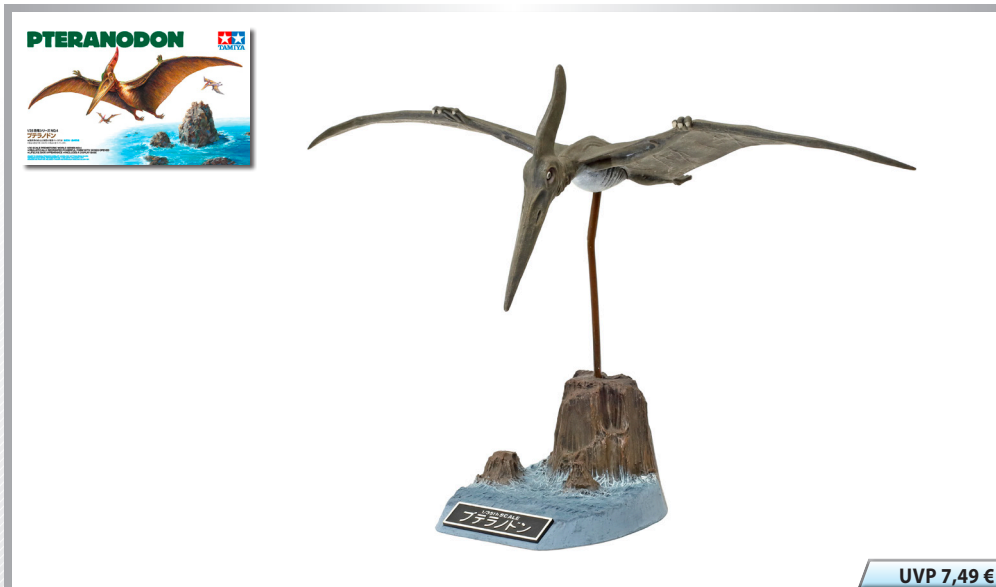

TAMIYA Chipping Flüssigkeit 40ml

1:35 Pteranodon

300060204 L: k.A.

UVP 7,49 €

2. Quartal / Quarter

Das „Chipping“ wird meist im Militärmodellbau verwendet. Es ist eine Technik, die Ihnen die Möglichkeit gibt, Realistische Verschleiß- und Alterungseffekte auf Ihrem Modell oder Diorama nachzustellen. Die auf Wasser-basierte Flüssigkeit lässt sich einfach mit einem Pinsel oder Airbrushsprühergerät aufbringen. Das Beste Ergebnis erzielen sie mit einer Lacquer Paint (LP, TS- oder AS-Spray) Grundlackierung und einer X- oder XF-Acrylfarben Überlackierung. Kann nicht bei glänzenden Metallic-Farben angewendet werden. Inhalt 40 ml.

„Chipping“ is mostly used in military model making. It is a technique that gives you the opportunity to recreate realistic wear and aging effects on your model or diorama. The water-based liquid can be easily applied with a brush or airbrush sprayer. You can achieve the best result with a Lacquer Paint (LP, TS or AS spray) base coat and an X or XF acrylic paint top coat. Cannot be used on glossy metallic colors. Contents 40 ml.