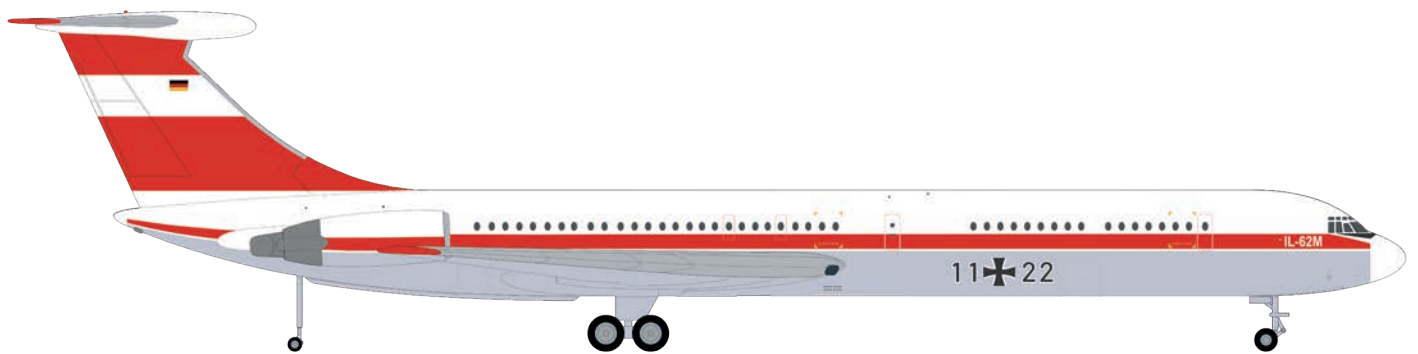

01-02 2025

573412
Luftwaffe Flugbereitschaft Ilyushin IL-62M – 11*22

↔ 26,6 cm 1:200
109,95 €

Inklusive optionaler Hecktreppe / Includes optional tail stairs.

01-02 2025

573139
LOT Polish Airlines Yakovlev Yak-40 – SP-GEA