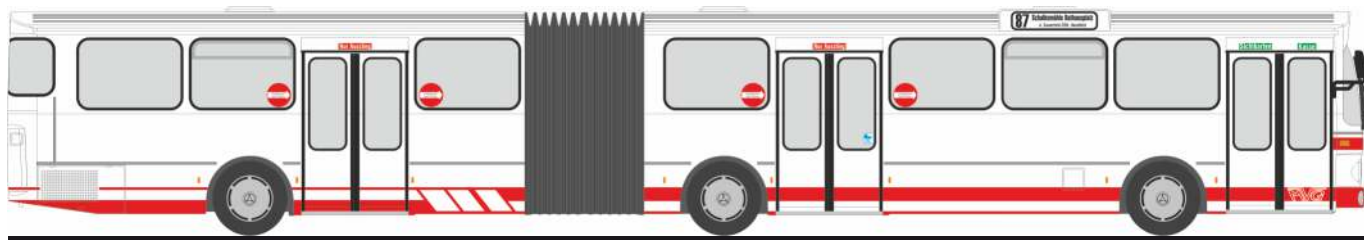

Made in Germany

NEUHEITEN

Spielwarenmesse 2017

RIETZEAUTOMODELLE

AUTOMODELLE
IN PERFEKTION

ADTRANZ GT8
„VAG, Nürnberg - Wagen 1126“
STRA01024 | 1:87 | D | 149,90 €

ADTRANZ GT8
„MVG, München - Wagen 2201“
STRA01025 | 1:87 | D | 149,90 €

MERCEDES-BENZ O 305 G
„MVG - Märkische Verkehrsgesellschaft, Lüdenscheid“
74503 | 1:87 | D | 39,90 €

MERCEDES-BENZ O 305 G
„Kreiswerke Heinsberg“
74507 | 1:87 | D | 42,90 €

MERCEDES-BENZ O 305 G
„Bogestra, Bochum“
74504 | 1:87 | D | 39,90 €