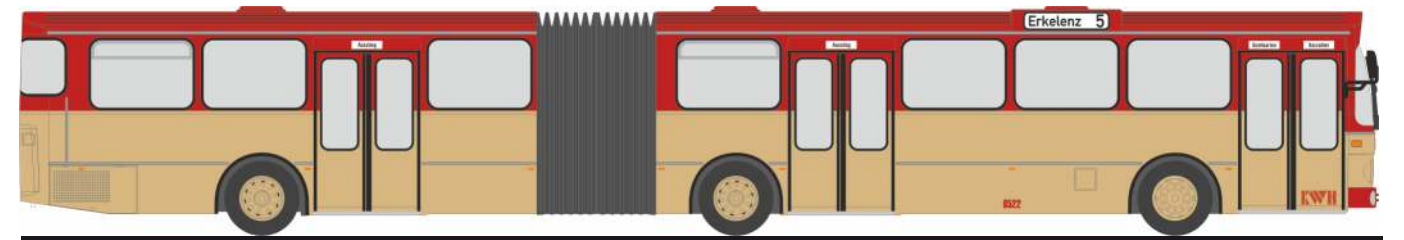

Made in Germany

NEUHEITEN

Spielwarenmesse 2017

RIETZEAUTOMODELLE

AUTOMODELLE
IN PERFEKTION

ADTRANZ GT8
„VAG, Nürnberg - Wagen 1126“
STRA01024 | 1:87 | D | 149,90 €

ADTRANZ GT8
„MVG, München - Wagen 2201“
STRA01025 | 1:87 | D | 149,90 €

MERCEDES-BENZ O 305 G
„MVG - Märkische Verkehrsgesellschaft, Lüdenscheid“
74503 | 1:87 | D | 39,90 €

MERCEDES-BENZ O 305 G
„Kreiswerke Heinsberg“
74507 | 1:87 | D | 42,90 €

MERCEDES-BENZ O 305 G
„Bogestra, Bochum“
74504 | 1:87 | D | 39,90 €