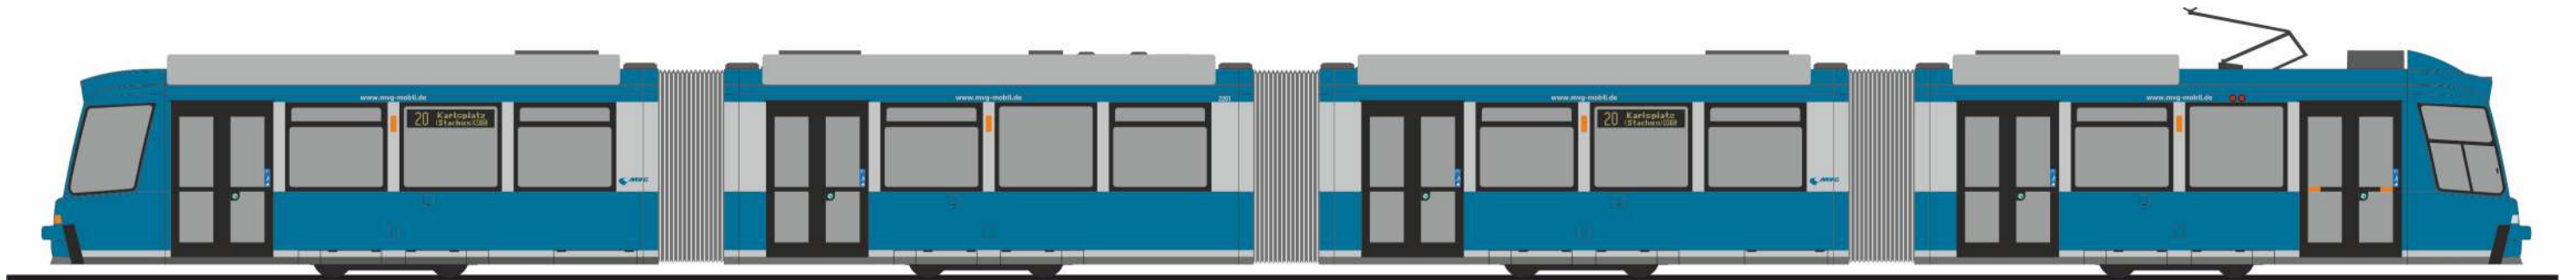

Made in Germany

NEUHEITEN

Spielwarenmesse 2017

RIETZEAUTOMODELLE

AUTOMODELLE
IN PERFEKTION

ADTRANZ GT8
„VAG, Nürnberg - Wagen 1126“
STRA01024 | 1:87 | D | 149,90 €

ADTRANZ GT8
„MVG, München - Wagen 2201“
STRA01025 | 1:87 | D | 149,90 €

MERCEDES-BENZ O 305 G
„MVG - Märkische Verkehrsgesellschaft, Lüdenscheid“
74503 | 1:87 | D | 39,90 €

MERCEDES-BENZ O 305 G
„Kreiswerke Heinsberg“
74507 | 1:87 | D | 42,90 €

MERCEDES-BENZ O 305 G
„Bogestra, Bochum“
74504 | 1:87 | D | 39,90 €

MERCEDES-BENZ O 305 G
„SSB, Stuttgart“
74510 | 1:87 | D | 42,90 €

RIETZEAUTOMODELLE

Rietze Automodelle GmbH & Co. KG

In der Herrnau 1 • 90518 Altdorf

Tel.: 09187/9600 • Fax: 09187/96030

eMail: info@rietze.de • www.rietze.de