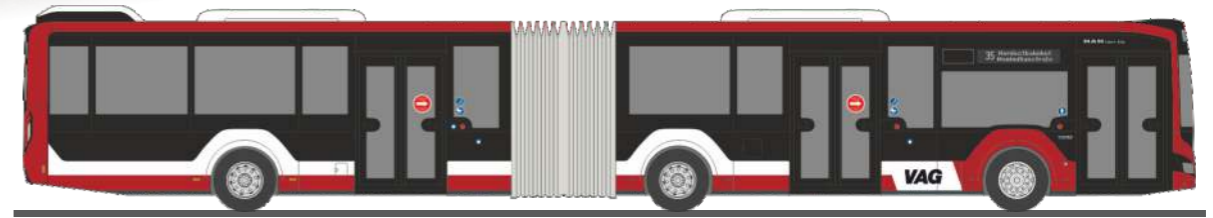

Made in Germany

NEUHEITEN

Herbst 2018

RIETZEAUTOMODELLE

AUTOMODELLE
IN PERFEKTION

Die neuen Elektromodelle von MAN und Mercedes-Benz

MAN Lion's City 12 E
„Vorführdesign“ - **Formneuheit**
76302 | 1:87 | D | 32,90 €

MERCEDES-BENZ eCitaro
„Vorführdesign“ - **Formneuheit**
75502 | 1:87 | D | 32,90 €

MAN Lion's City 18
„VAG Nürnberg“ - **Formneuheit**
75800 | 1:87 | D | 36,90 €

STREETSCOOTER Work L
„DHL Nürnberg“
33022 | 1:87 | D | 15,90 €

STREETSCOOTER Work
„SWM München“
33028 | 1:87 | D | 15,90 €

MERCEDES-BENZ Citaro G 15
„DVB Dresden“
73635 | 1:87 | D | 36,90 €

NEOPLAN Tourliner 17
„Dressel Reisen“
73817 | 1:87 | D | 30,90 €

ADTRANZ GT6
„VAG Nürnberg - Redesign“ - **mit neuen Dachaufbauten**
STRA01042 | 1:87 | D | 89,90 €