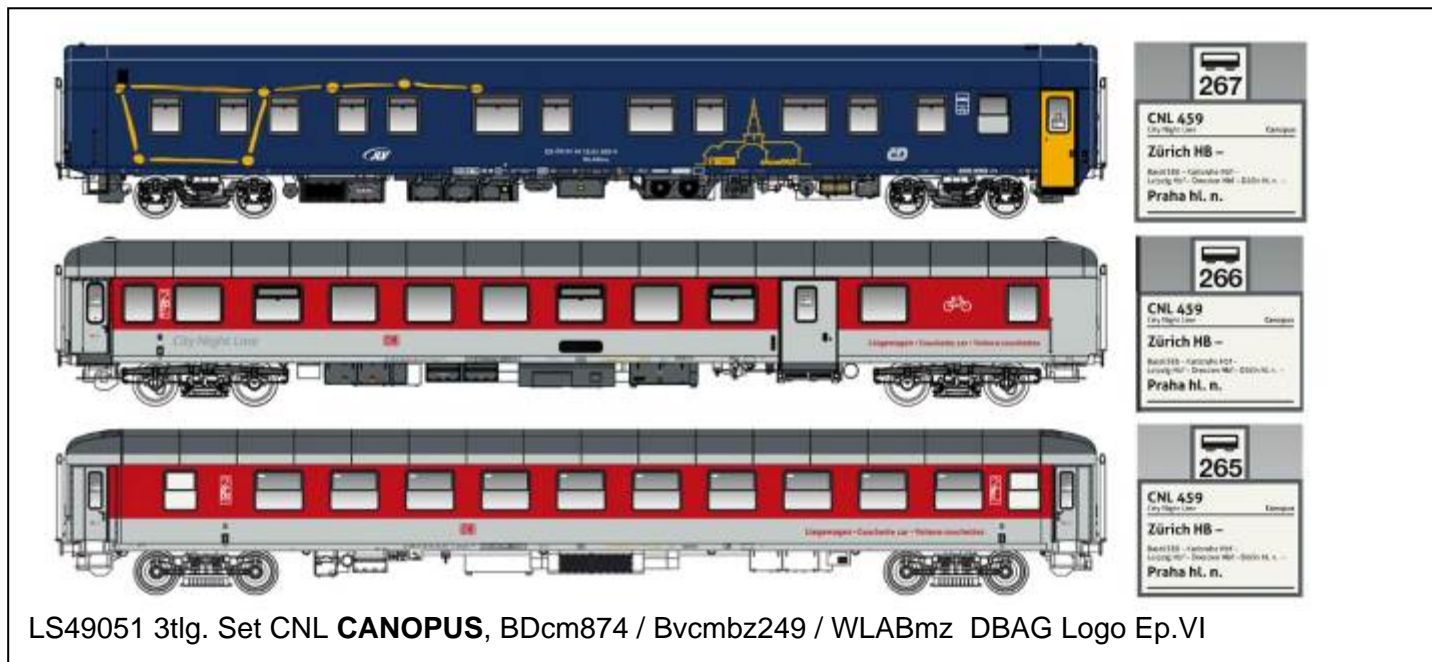

CANOPUS

Die Wagen Typen Bpm, BDcm und WRmz sind komplette Neukonstruktionen von LSmodels

Art.-Nr.	Beschreibung	UVP	LT	Menge
LS49051	3tlg. Set CNL CANOPUS, DBAG Logo Ep.VI Inhalt: BDcm874 / Bvcmbz249 / WLABmz	234,90 €	01/17	
LS49052	3tlg. Set A CNL SIRIUS, DBAG Logo Ep.VI Inhalt: WRmz131 / WLABm171 / Bvcmbz248	244,90 €	12/16	
LS49053	3tlg. Set B CNL SIRIUS, DBAG Logo Ep.VI Inhalt: BDcm874 / Bvcmbz249 / Bpm875	229,90 €	12/16	
LS49054	3tlg. Set A CNL PEGASUS, DBAG Logo Ep.VI Inhalt: Bpm875 / Bvcmbz248 / Bvcmbz249	214,90 €	11/16	
LS49055	3tlg. Set B CNL PEGASUS, DBAG Logo Ep.VI Inhalt: BDcm874 / 2x WLABmz173	239,90 €	11/16	
LS49056	3tlg. Set A CNL KOMET, DBAG Logo Ep.VI Inhalt: 2xWLABmz171 / WRmz131	249,90 €	10/16	
LS49057	3tlg. Set B CNL KOMET, DBAG Logo Ep.VI Inhalt: Bpm875 / Bpm874 / Bvcmbz249	229,90 €	10/16	

INFO für Ihre N Spezialisten!!!

Die Sets kommen in identischer Konfiguration auch in Spur N 1:160. Die Sets haben wir bereits im April vorgestellt. Bitte überprüfen Sie nochmal Ihren Bedarf, da die Sets ebenfalls begrenzt sind!

Art.-Nr.	Beschreibung	UVP	LT	Menge
LS79051	3tlg. Set CNL CANOPUS, DBAG Logo Ep.VI Inhalt: BDcm874 / Bvcmbz249 / WLABmz	209,90 €	01/17	
LS79052	3tlg. Set A CNL SIRIUS, DBAG Logo Ep.VI Inhalt: WRmz131 / WLABm171 / Bvcmbz248	219,90 €	12/16	
LS79053	3tlg. Set B CNL SIRIUS, DBAG Logo Ep.VI Inhalt: BDcm874 / Bvcmbz249 / Bpm875	209,90 €	12/16	
LS79054	3tlg. Set A CNL PEGASUS, DBAG Logo Ep.VI Inhalt: Bpm875 / Bvcmbz248 / Bvcmbz249	199,90 €	11/16	
LS79055	3tlg. Set B CNL PEGASUS, DBAG Logo Ep.VI Inhalt: BDcm874 / 2x WLABmz173	219,90 €	11/16	
LS79056	3tlg. Set A CNL KOMET, DBAG Logo Ep.VI Inhalt: 2xWLABmz171 / WRmz131	219,90 €	10/16	
LS79057	3tlg. Set B CNL KOMET, DBAG Logo Ep.VI Inhalt: Bpm875 / Bpm874 / Bvcmbz249	209,90 €	10/16