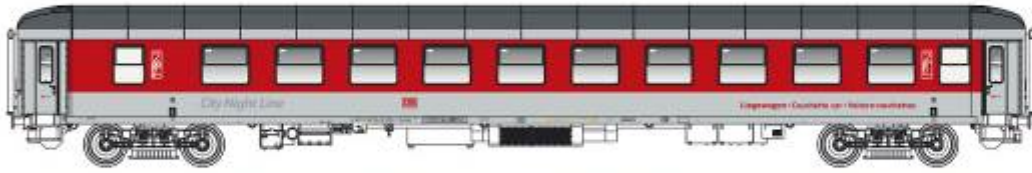

LS49057 3tlg. Set B CNL **KOMET** , Bpm875 / Bpm874 / Bvcmbz249 DBAG Logo Ep.VI