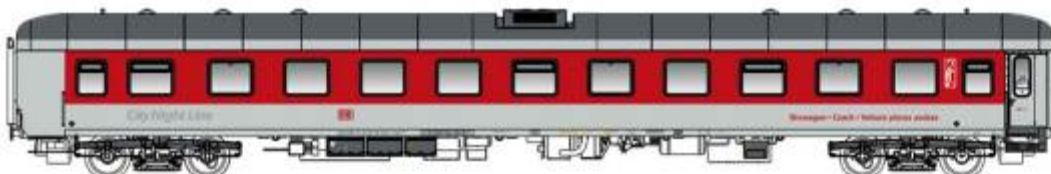

273
CNL 1259
City Night Line
Zürich HB –
Berlin-Gesundbrunnen

LS49053 3tlg. Set B CNL **SIRIUS**, BDcm874 / Bvcmz249 / Bpm875 DBAG Logo Ep.VI