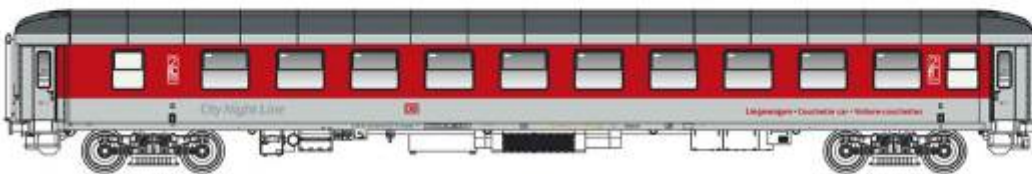

PEGASUS

LS49054 3tlg. Set A CNL **PEGASUS**, Bpm875 / Bvcnz248 / Bvcmbz249 DBAG Logo Ep.VI