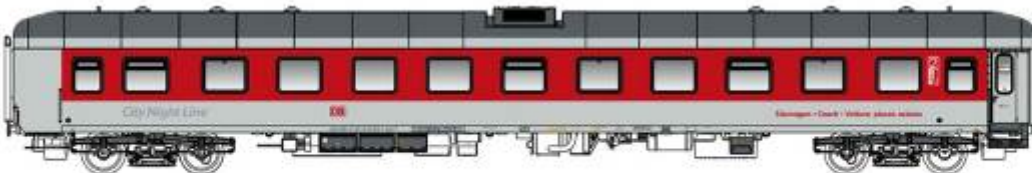

PEGASUS

LS49054 3tlg. Set A CNL **PEGASUS**, Bpm875 / Bvcnz248 / Bvcmbz249 DBAG Logo Ep.VI