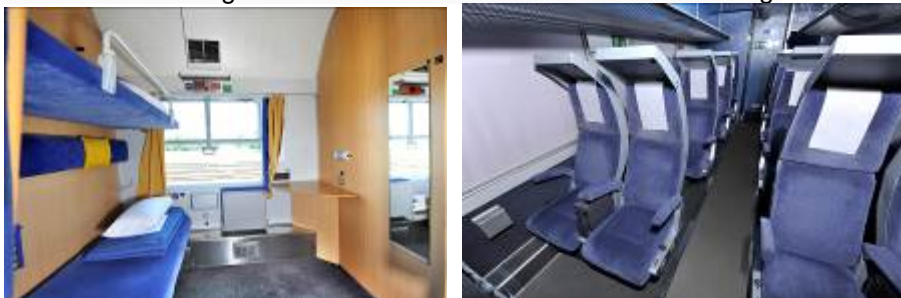

CNL 1258/1259   **SIRIUS Zürich - Berlin**
CNL 458/459   **CANOPUS Zürich - Prag**

Der Zug startet mit 9 Wagen im schweizerischen Zürich und fährt bis Weimar. Dort wird der Zug getrennt. Sechs Wagen fahren als CNL SIRIUS weiter bis Berlin und drei Wagen fahren als CNL CANOPUS weiter bis Prag.