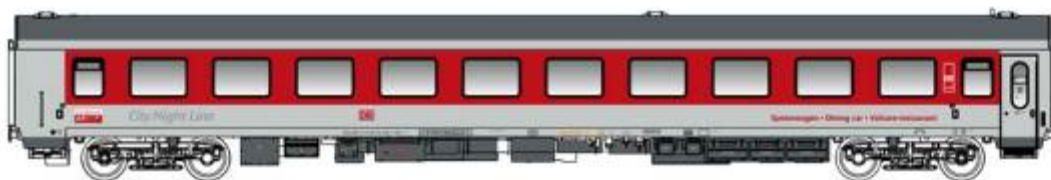

SIRIUS

280
CNL 1259
City Night Line
Zürich HB –
Berlin-Gesundbrunnen