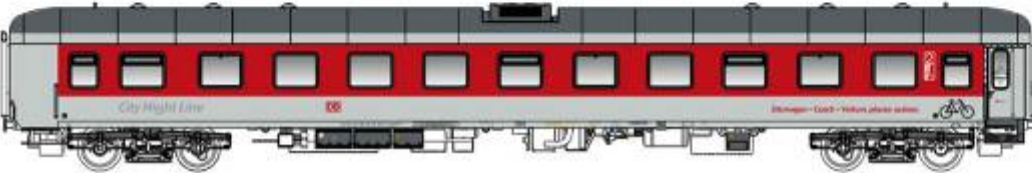

LS49057 3tlg. Set B CNL **KOMET** , Bpm875 / Bpm874 / Bvcmbz249 DBAG Logo Ep.VI