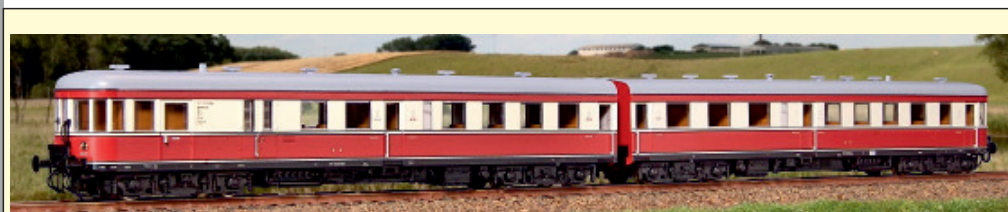

VT 98 + VB 98 im Set, DB, Epoche III  
Artikel-Nr.: 9802/ 9802D

Foto: Archiv Modellbahn Illustrierte

Gläserner Zug, DB Epoche IV, in der Farbgebung ab 1971: olympiablau  
Artikel-Nr. 4912/ 4912D

**M 1:120**

**M 1:160**

**VT 137 Bauart „Stettin“ DR, Epoche III**

Artikel-Nr.: N1383/ N1383D

Foto zeigt TT-Modell

**M 1:87**

**Standmodell:  
AWO 425T mit Seitenwagen  
lieferbar ab September 2017**

Artikel-Nr.: 10425