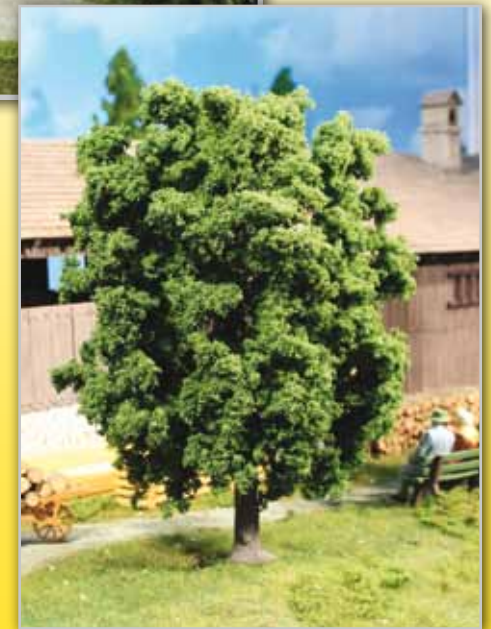

Weitere Bäume, Tannen und Zubehör für die großen Spurweiten finden Sie in unserem aktuellen Gesamtkatalog oder unter www.heki-kittler.de

HeKi

Landschaftsgestaltung
nach dem Vorbild der Natur

Neuheiten 2017

www.heki-kittler.de

Irrtum und technische Änderungen vorbehalten

Bäume Spur 0/1/LGB

In diesem Jahr haben wir zwei neue Bäume speziell für unsere „großspurigen“ Kunden. Zum einen ist dies ein stattlicher Obstbaum in einer Höhe von 24 cm und einem Durchmesser von ca. 20 cm. Jeder Baum ein Unikat. Der Obstbaum präsentiert sich in 3 verschiedenen jahreszeitlichen Färbungen.

- Einmal im grünen Blätterkleid, dann der Obstbaum in voller Blüte und als dritte Variante der fruchttragende Apfelbaum -

Als weiteren „Großbaum“ haben wir eine wunderschöne, filigran beflockte Buche mit einer stattlichen Höhe von 39 cm und einem Durchmesser von ca. 20 cm. Ein absoluter Hingucker auf Ihrer Anlage!!