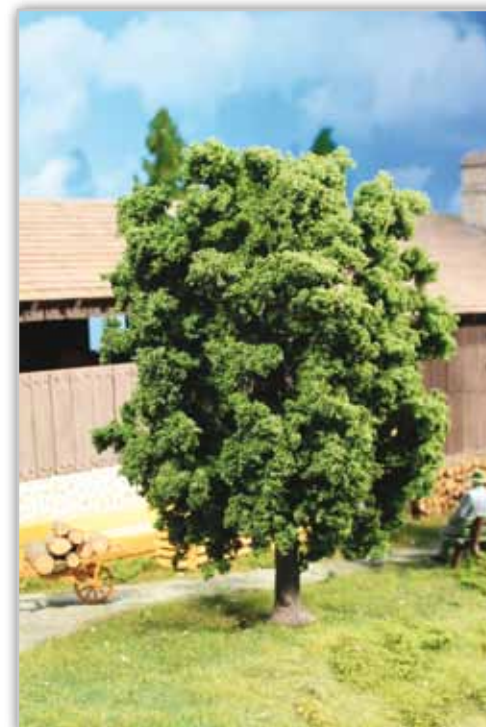

www.heki-kittler.de

Irrtum und technische Änderungen vorbehalten

Bäume Spur 0/1/LGB

In diesem Jahr haben wir zwei neue Bäume speziell für unsere „großspurigen“ Kunden. Zum einen ist dies ein stattlicher Obstbaum in einer Höhe von 24 cm und einem Durchmesser von ca. 20 cm. Jeder Baum ein Unikat. Der Obstbaum präsentiert sich in 3 verschiedenen jahreszeitlichen Färbungen.

- Einmal im grünen Blätterkleid, dann der Obstbaum in voller Blüte und als dritte Variante der fruchttragende Apfelbaum -

Als weiteren „Großbaum“ haben wir eine wunderschöne, filigran beflockte Buche mit einer stattlichen Höhe von 39 cm und einem Durchmesser von ca. 20 cm. Ein absoluter Hingucker auf Ihrer Anlage!!

voraussichtlicher Liefertermin Mai 2017

190001
Apfelbaum, 24 cm
apple tree / pommier

190002
Obstbaum blühend, 24 cm
blossoming fruit tree / arbre fruitier en fleurs

190003
Obstbaum, 24 cm
fruit tree / arbre fruitier