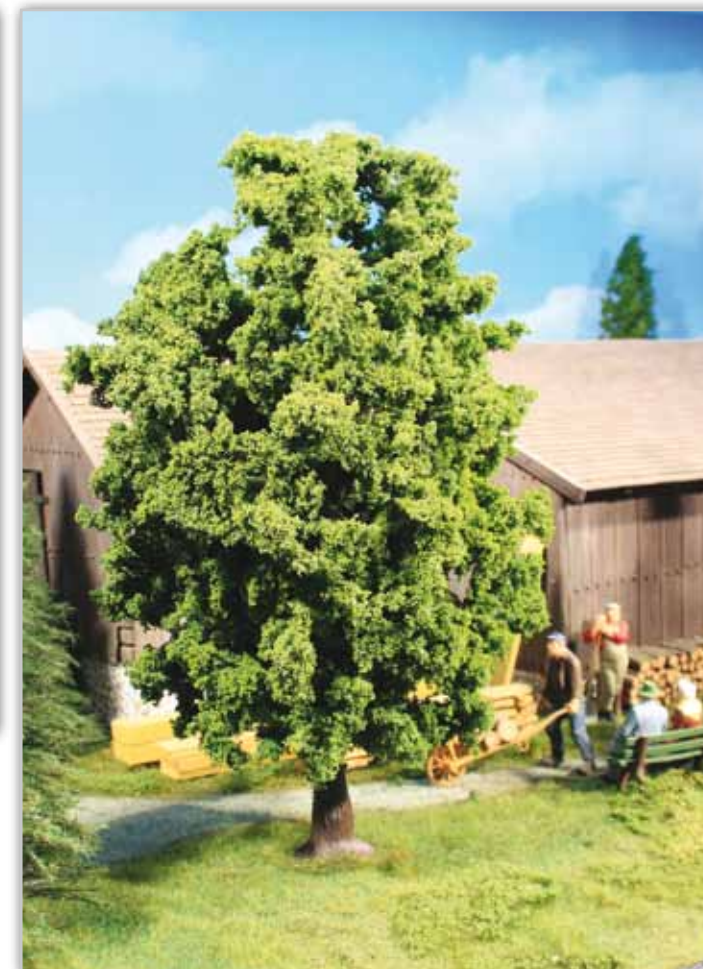

www.heki-kittler.de

Irrtum und technische Änderungen vorbehalten

Bäume Spur 0/1/LGB

In diesem Jahr haben wir zwei neue Bäume speziell für unsere „großspurigen“ Kunden. Zum einen ist dies ein stattlicher Obstbaum in einer Höhe von 24 cm und einem Durchmesser von ca. 20 cm. Jeder Baum ein Unikat. Der Obstbaum präsentiert sich in 3 verschiedenen jahreszeitlichen Färbungen.

- Einmal im grünen Blätterkleid, dann der Obstbaum in voller Blüte und als dritte Variante der fruchttragende Apfelbaum -

Als weiteren „Großbaum“ haben wir eine wunderschöne, filigran beflockte Buche mit einer stattlichen Höhe von 39 cm und einem Durchmesser von ca. 20 cm. Ein absoluter Hingucker auf Ihrer Anlage!!

voraussichtlicher Liefertermin Mai 2017

190001
Apfelbaum, 24 cm
apple tree / pommier

190002
Obstbaum blühend, 24 cm
blossoming fruit tree / arbre fruitier en fleurs

190003
Obstbaum, 24 cm
fruit tree / arbre fruitier

190006
Buche, 39 cm
beech tree / hêtre

Sie haben schon jetzt die Möglichkeit diese Modellbäume bei Ihrem Händler vorzubestellen. Tragen Sie einfach die gewünschte Menge in das entsprechende Feld ein, trennen das Formular ab und geben es Ihrem Fachhändler.