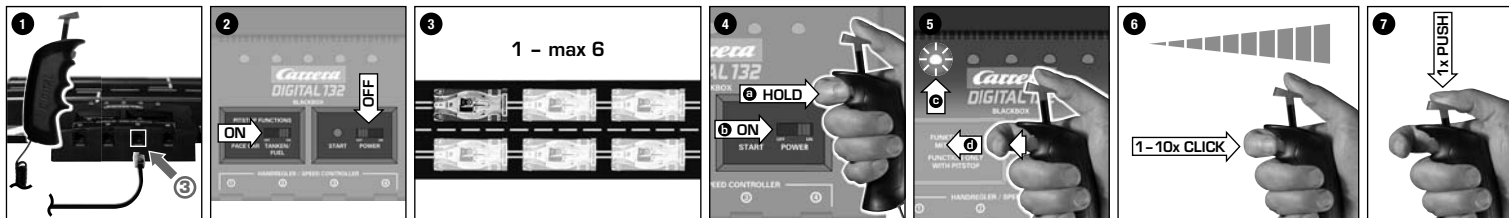

Lichtfunktion an/aus · Light function on/off · Marche/Arrêt de la fonction d'éclairage · Función luminosa Con/Des · Ligar/desligar a função de luz · Funzione luce On/Off · Lichtfunctie aan/uit